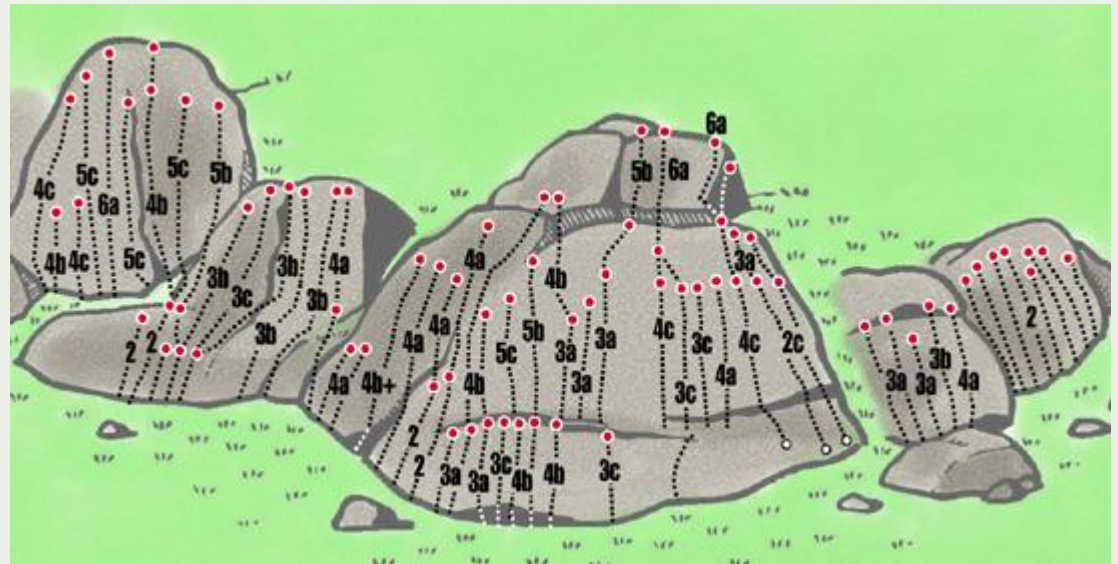

Sabato 10 Settembre 2022

**Escursione al Bivacco Ravelli
(Val d'Orto)**

CAI BIELLA

Gruppo Alpinismo Giovanile

Domenica 2 Ottobre 2022

Arrampicata a Traversella (Valchiusella)

CAI BIELLA

Gruppo Alpinismo Giovanile