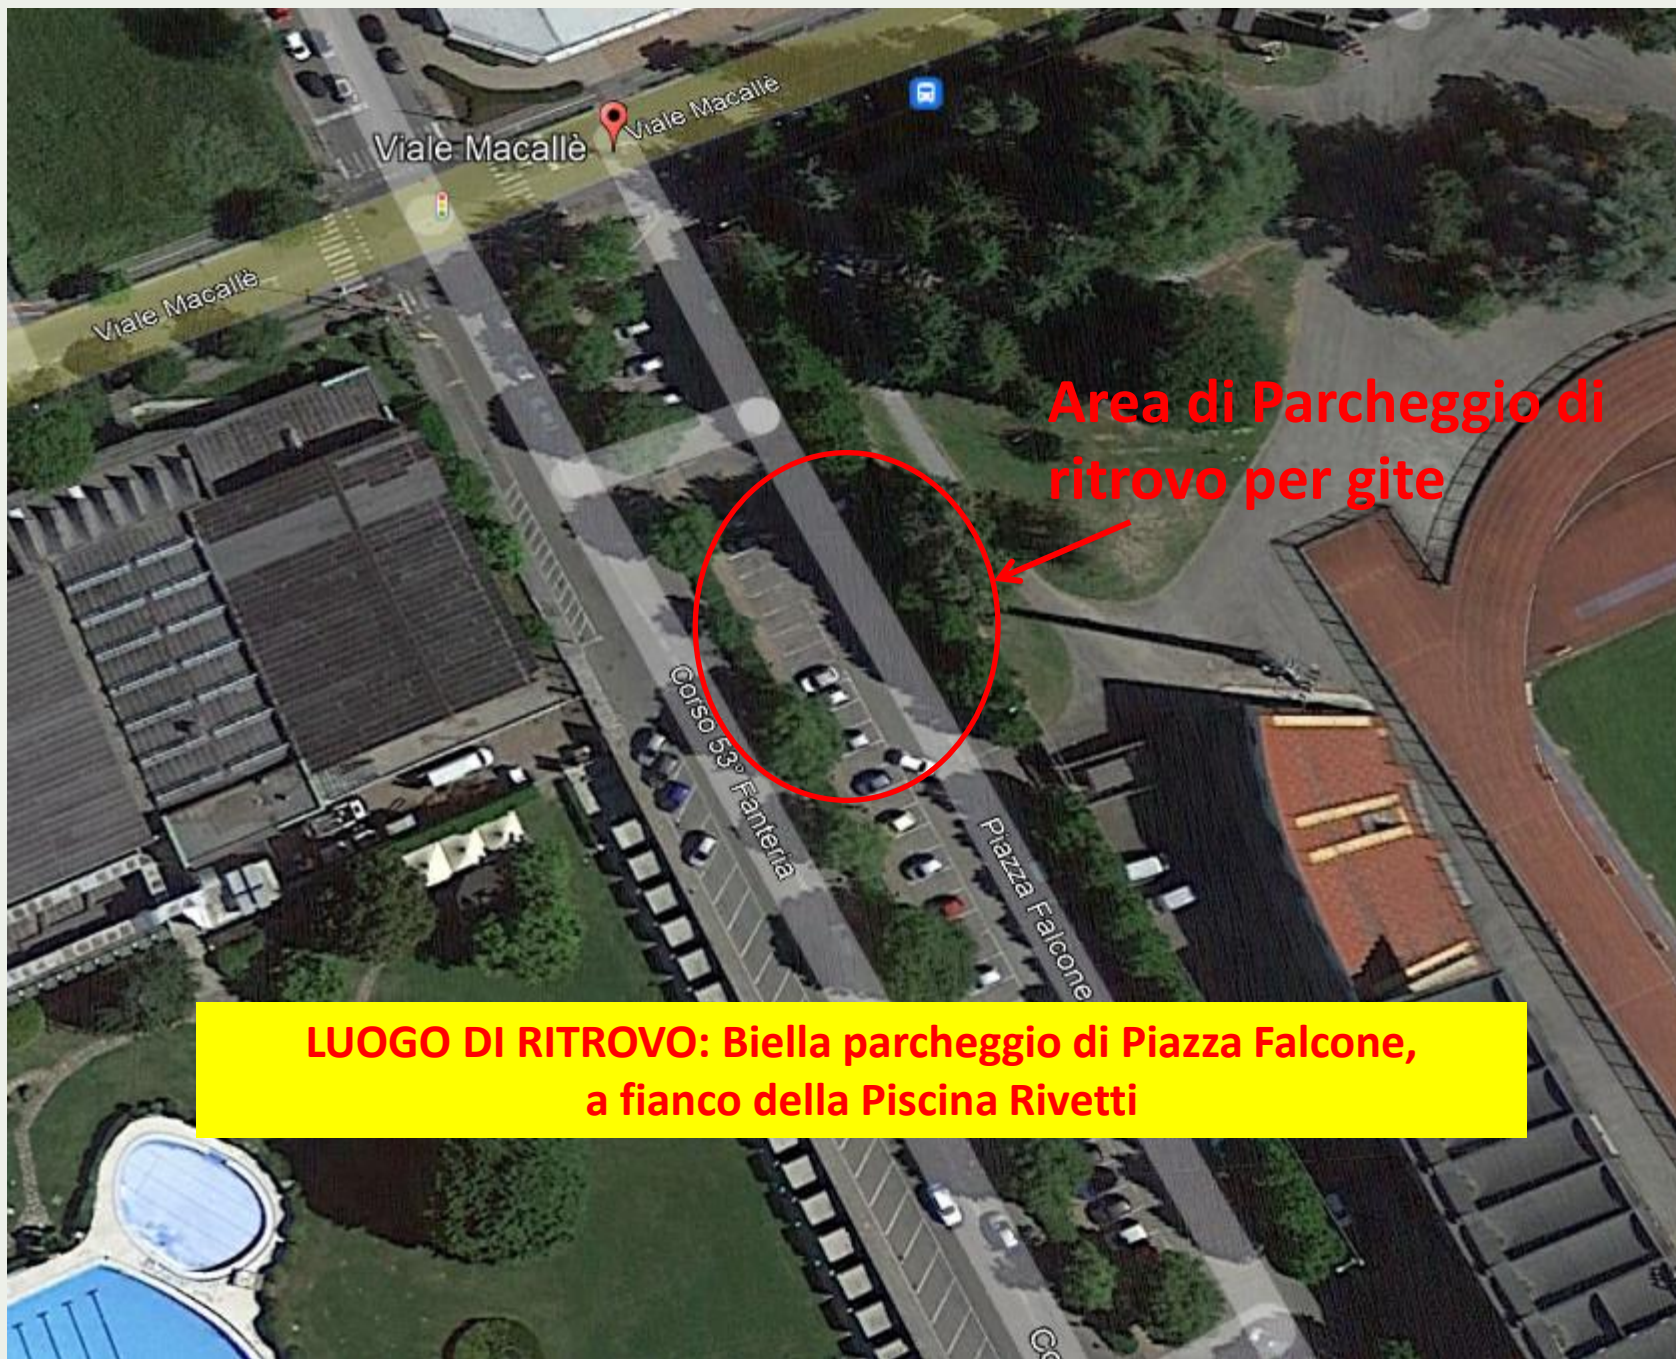

Area di Parcheggio di ritrovo per gite

LUOGO DI RITROVO: Biella parcheggio di Piazza Falcone, a fianco della Piscina Rivetti

CAI BIELLA

Gruppo Alpinismo Giovanile

Club Alpino Italiano sez. di Biella

via P. Micca, 13 - 13900 Biella
Tel. 015 21234 - Fax 015 22351
caibiella@caibiella.it